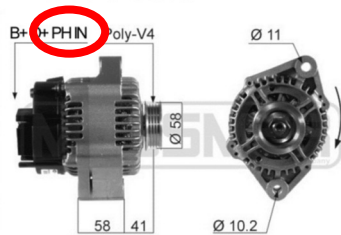

210529 И 209608

**ГЕНЕРАТОРЫ ДЛЯ АВТОМОБИЛЕЙ S7 RT ВЫПУСКА С 2000 ПО 2007 ГОД
ТЕХНИЧЕСКАЯ ИНФОРМАЦИЯ**

ОБЩАЯ ИНФОРМАЦИЯ

Устройства физически очень похожи, но не взаимозаменяемы.

Генератор 210529 имеет дополнительное соединение PH IN, которое получает входные данные от электронного блока управления (ЭБУ) для активации. В соответствующей электропроводке автомобиля есть предназначенный диод. Эта деталь делает эти два устройства разными и, следовательно, НЕ взаимозаменяемыми.

209608