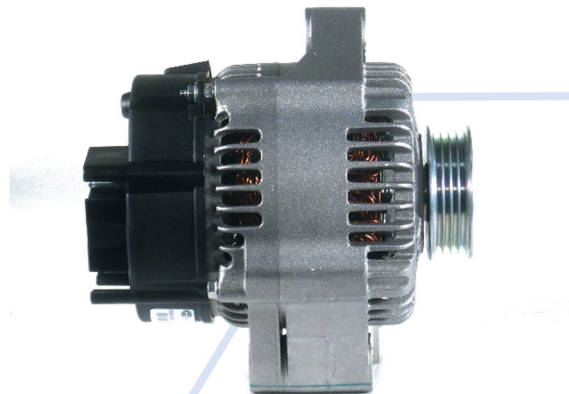

# 210529 И 209608

**ГЕНЕРАТОРЫ ДЛЯ АВТОМОБИЛЕЙ S7 RT ВЫПУСКА С 2000 ПО 2007 ГОД  
ТЕХНИЧЕСКАЯ ИНФОРМАЦИЯ**

## ОБЩАЯ ИНФОРМАЦИЯ

Устройства физически очень похожи, но не взаимозаменяемы.

Генератор 210529 имеет дополнительное соединение PH IN, которое получает входные данные от электронного блока управления (ЭБУ) для активации. В соответствующей электропроводке автомобиля есть предназначенный диод. Эта деталь делает эти два устройства разными и, следовательно, НЕ взаимозаменяемыми.