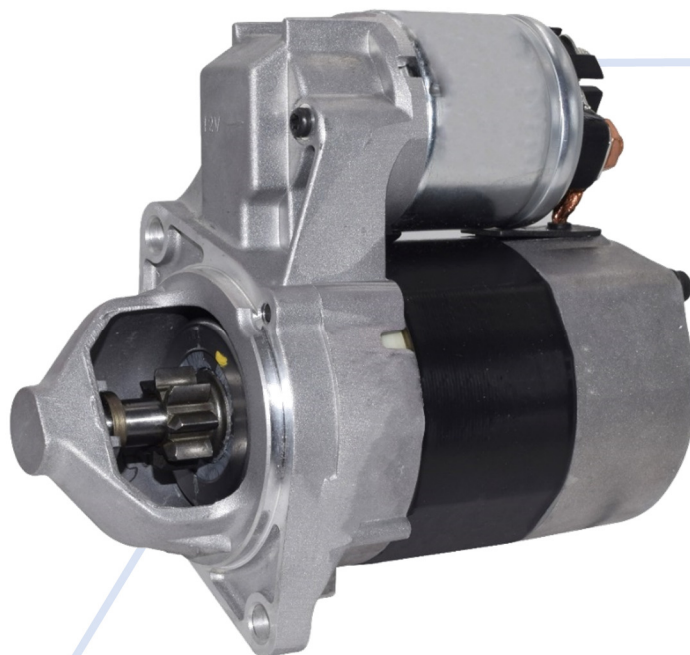

220027

Стартер

Техническая информация

ОБЩАЯ ИНФОРМАЦИЯ

Для автомобилей Mercedes класса А с 1996 по 2003 год выпуска предусмотрены два стартера, очень похожие друг на друга, но НЕ взаимозаменяемые.

Одна версия - 220027 (этикетка Valeo D7E18) со стандартной работой реле.

Другая версия - 220403 (этикетка Valeo D7ED28 или D7ED281 и код 049) с современным реле, управляемым ЭБУ.

Независимые или официальные специалисты по запчастям могут определить нужную деталь, используя для поиска номер шасси автомобиля.