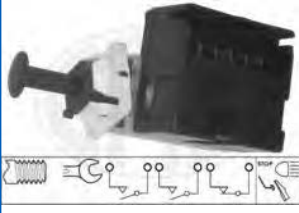

Number of connectors: 6, Operating Mode: Mechanical, Technical Information Number: circuit N.C., circuit N.O.

| | | | |
|---------------|--------------------|--|---|
| 330970 | Brake Light Switch | CITROËN 4534 55 CITROËN/PEUGEOT 4534 55 PEUGEOT 4534 55 TOYOTA 84340-09030, 84340-19015, 84340-49035, 84340-69035 | CITROËN C1 PEUGEOT 107 TOYOTA AVENSIS, AVENSIS VERSO, AYGO, CELICA, COROLLA |
|---------------|--------------------|--|---|